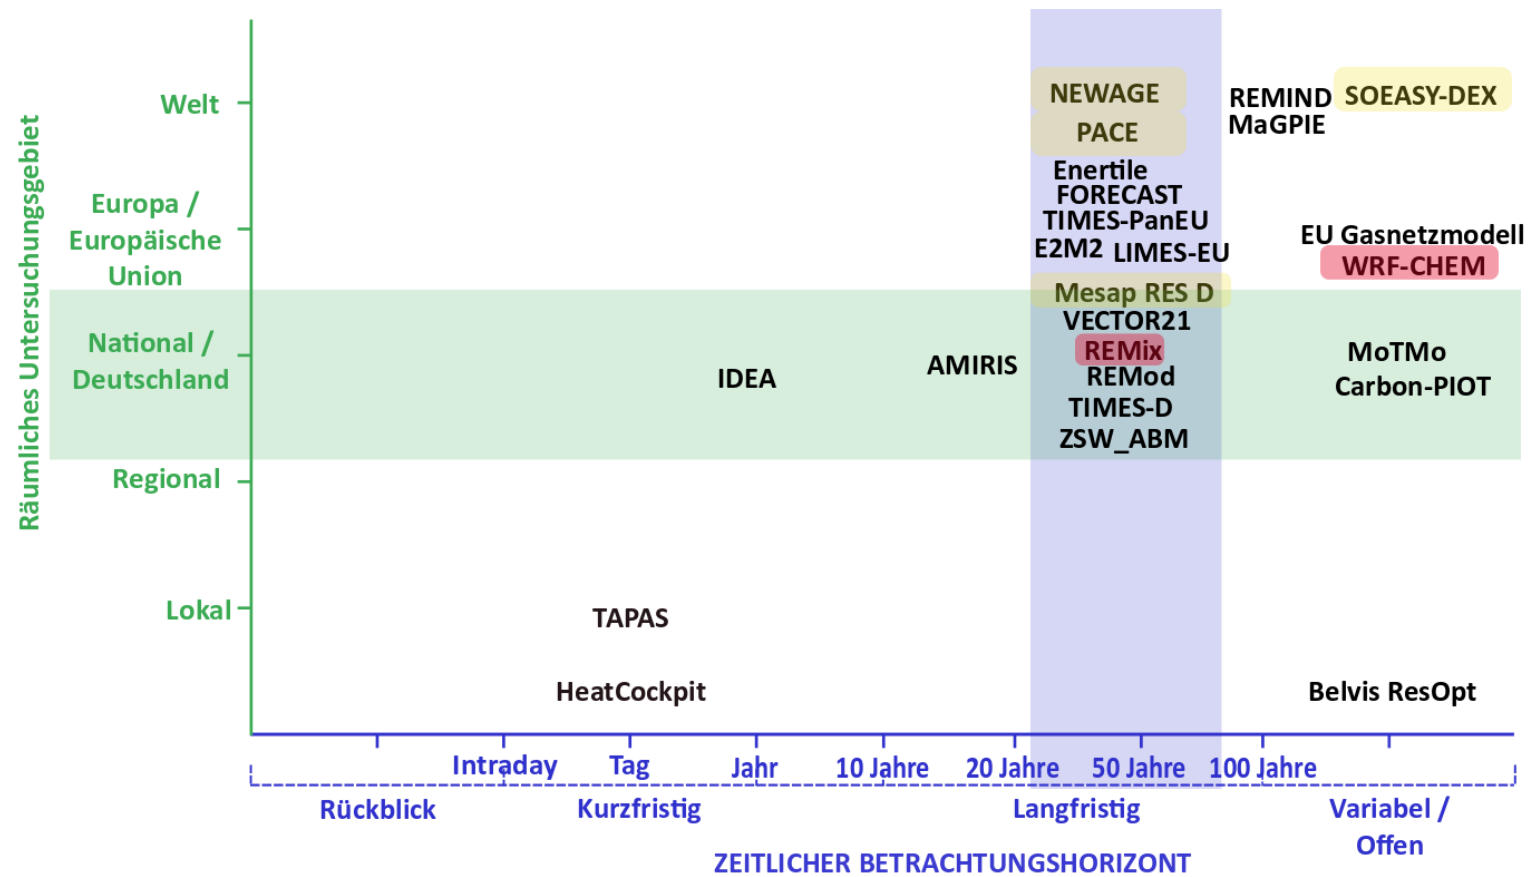

## ENavi Modellinventur: Räumliches Untersuchungsgebiet vs. zeitlicher Betrachtungshorizont

Legende zur farblichen Hinterlegung:

räumliche Abdeckung Deutschland bis Welt

räumliche Abdeckung beliebig/unterschiedlich, Einordnung nach Fokus

Hauptfokus der vorhandenen Modelle in der Kategorie "räumliches Untersuchungsgebiet"

Hauptfokus der vorhandenen Modelle in der Kategorie "zeitlicher Betrachtungshorizont"

Modelle, auf die die Kategorien nicht zutreffen: